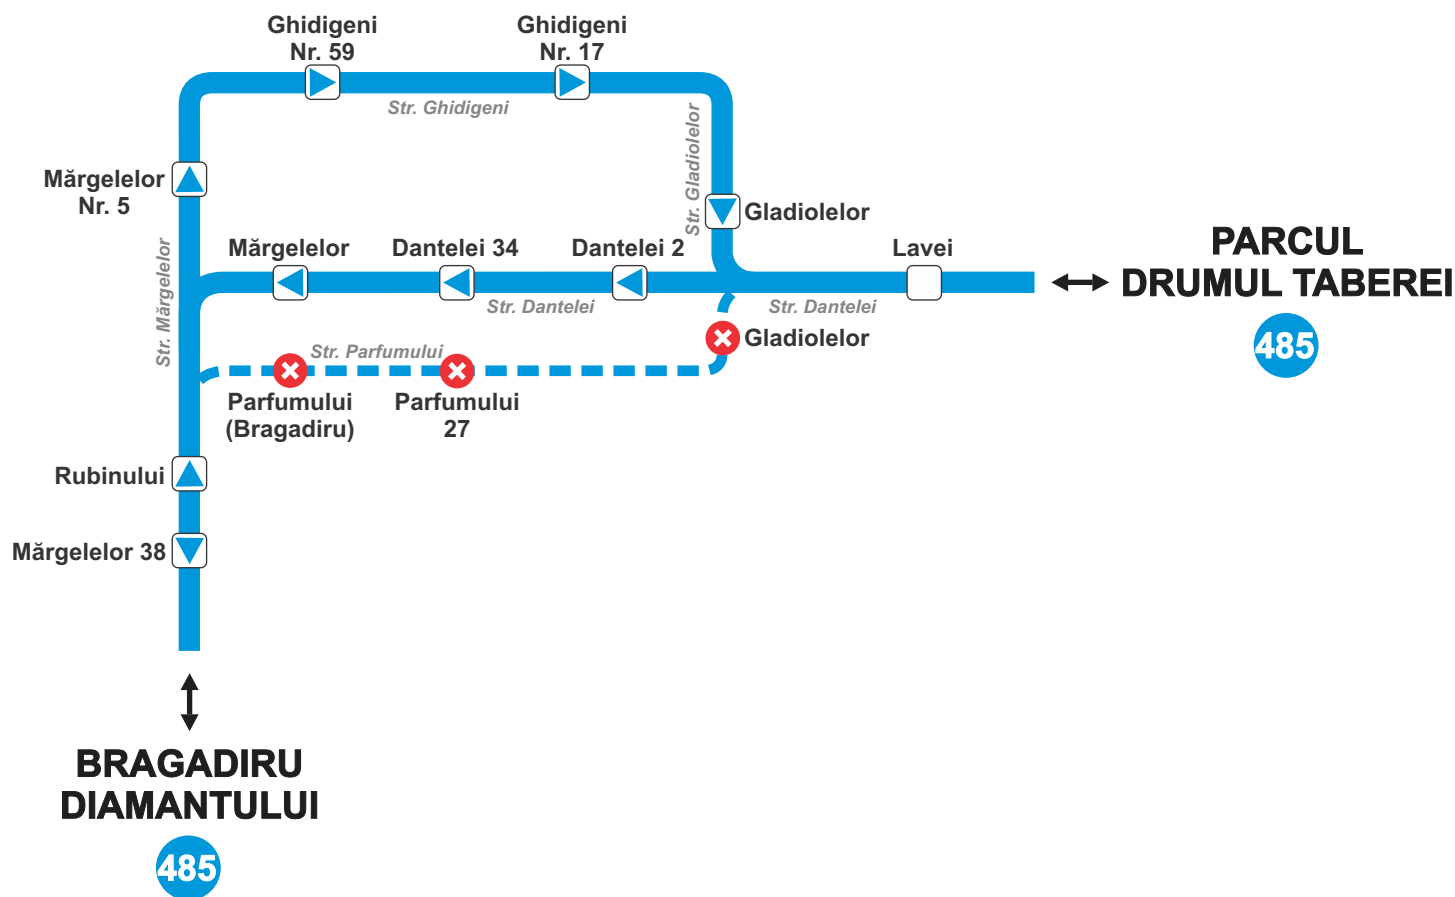

**485**

TRASEU DEVIAT/ *DIVERTED ROUTE*

Începând de luni, **16.02.2026**, linia de autobuz **485** va funcționa pe un traseu deviat pe sensul către „**Parcul Drumul Taberei**”, din cauza lucrărilor publice.

Starting on **Monday, 16.02.2026**, bus line **485** will operate on a diverted route towards „**Parcul Drumul Taberei**”, due to public works.

**LEGENDĂ/ MAP KEY:**

- Linia/ Line 485
- - - Traseu suspendat/ Suspended route
- ▼ Stație pe un singur sens/ One way stop
- Stație pe ambele sensuri/ Stop in both directions
- ✘ Nu mai oprește în această stație
It doesn't stop at this bus stop any longer